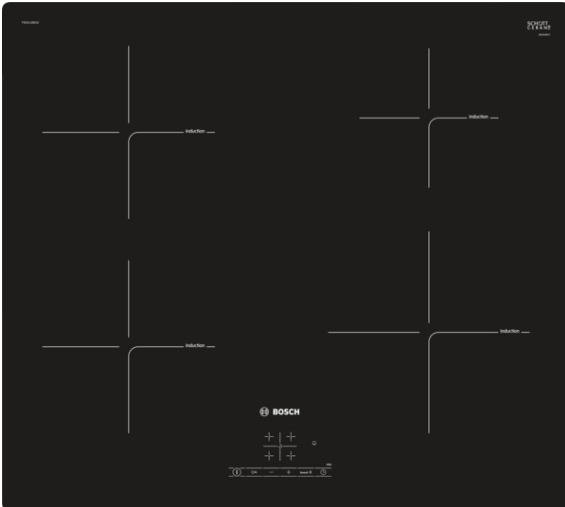

**נתונים טכניים**

Cooking zone ceramic	: שם המוצר / המשפחה
מובנה	: מובנה/נפרד
חשמלי	: קלט אנרגיה
4	: סך כל המבערים בהם ניתן להשתמש במקביל
x 560-560 x 490-500 51	: גודל נישה נדרש להתקנה (גובה x רוחב x עובי)
592	: רוחב המוצר (מ"מ)
x 592 x 522 51	: מידות המוצר (מ"מ)
x 603 x 753 126	: מידות המוצר הארוז (עומק x רוחב x גובה) (מ"מ)
12.0	: משקל נטו (ק"ג)
13.0	: משקל ברוטו (ק"ג)
Separate	: מחוון חום שירי
חזית הכיריים	: מיקום לוח הבקרה
Ceramic	: חומר משטח בסיסי
Black	: צבע המשטח
AENOR, CE	: תעודות אישור
110	: אורך כבל חשמל (ס"מ)
EAN :	קוד 4242002861586
7400	: דירוג חיבור לחשמל (ואט)
32 ;16*2	: זרם (אמפר)
220-240	: מתח (וולט)
50 ;60	: תדירות (הרץ)